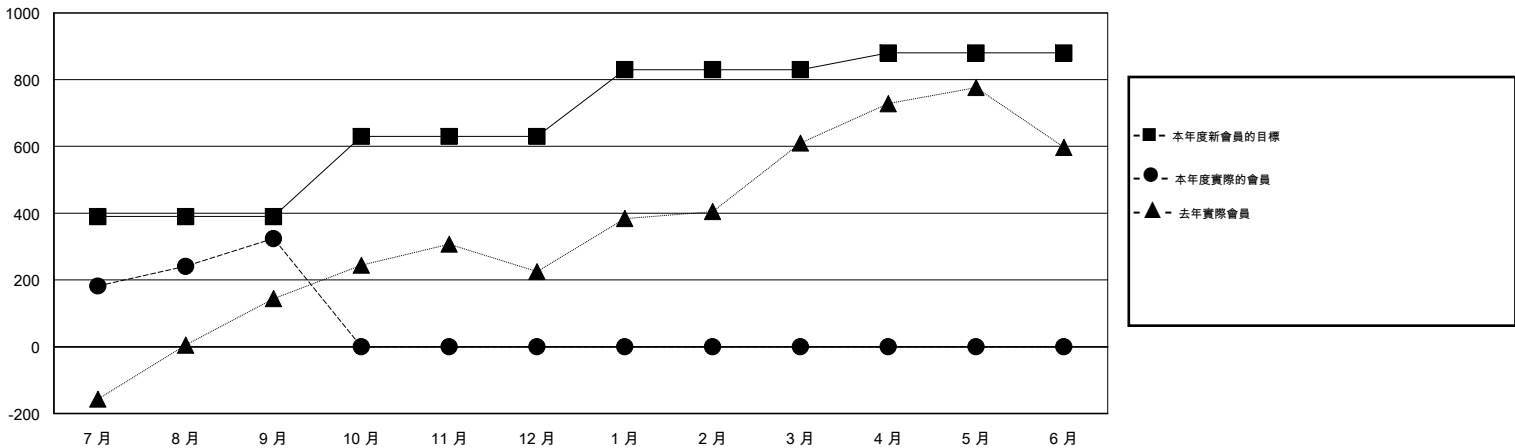

目標和實際會員累積

已取消的分會: 2	69 CLUBS OF 102 增添1位或以上的新會員	性別分佈
放棄的會員		男 1,823 (56.56%)
過世 0		女 1,400 (43.44%)
分會已取消 0	點擊這裡取得健康評估資料	家庭單位會員 337
其他 31		戶長 164
總計 31		非戶長 173