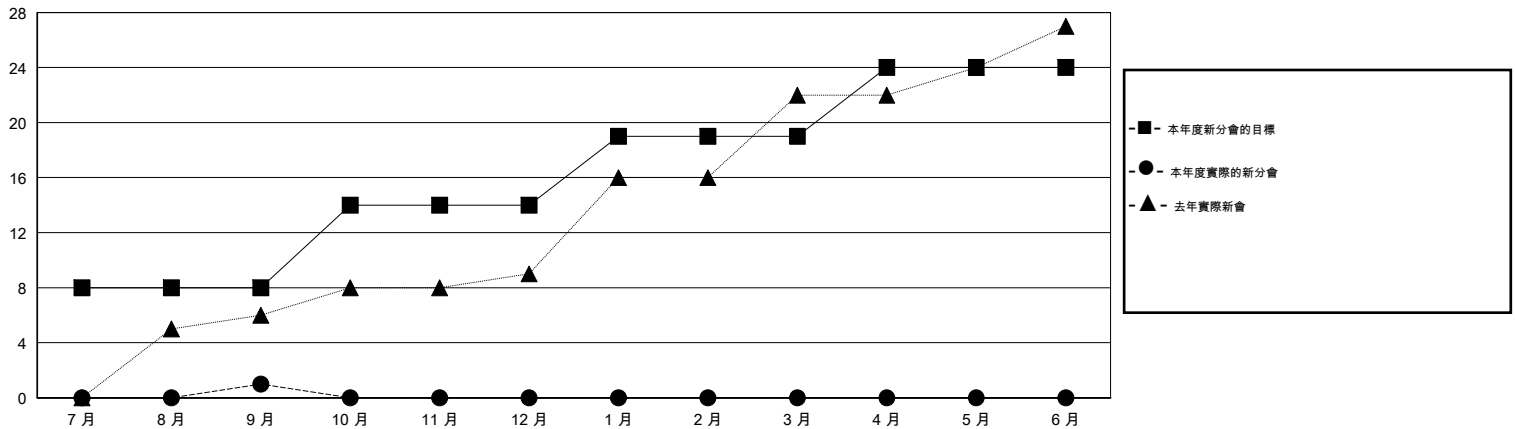

MONTHLY MEMBERSHIP PROGRESS REPORT

District 386

Results as of: 9/30/2014

GMT: WUSHUN XU

地點 CHINA

GMT憲章區 5

分會				
成果 2014-2015				
季	新分會目標	新會	會員流失的分會	淨增/減
7月/8月/9月	8	1	2	-1
10月/11月/12月	6	0	0	0
1月/2月/3月	5	0	0	0
4月/5月/6月	5	0	0	0

位會員@每位須繳				
成果 2014-2015				
季	新會員目標	增加的授証/新會員	退會人數	淨增/減
7月/8月/9月	390	355	31	324
10月/11月/12月	240	0	0	0
1月/2月/3月	200	0	0	0
4月/5月/6月	50	0	0	0

目標與實際新會累積